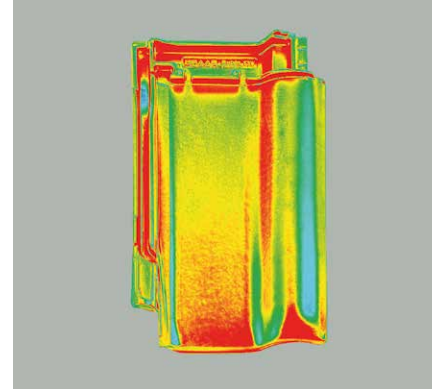

Kreativ-Kollektion
Dachziegel

BMI BRAAS

Bekennen Sie Farbe

Ist es Dach? Oder ist es Kunst?

Kunst für Ihr Dach – mit unserer Kreativ-Kollektion.

Leben Sie lieber ungewöhnlich? Zeigen Sie gerne Persönlichkeit? Sie lieben Kunst und mögen es besonders farbenfroh? Dann haben wir genau das Richtige für Sie. Mit unserer Kreativ-Kollektion krönen Sie Ihr Haus mit einem Dach, das mehr ist als reine Funktion. Es ist ein Bekenntnis. Oder nennen wir es Kunst?